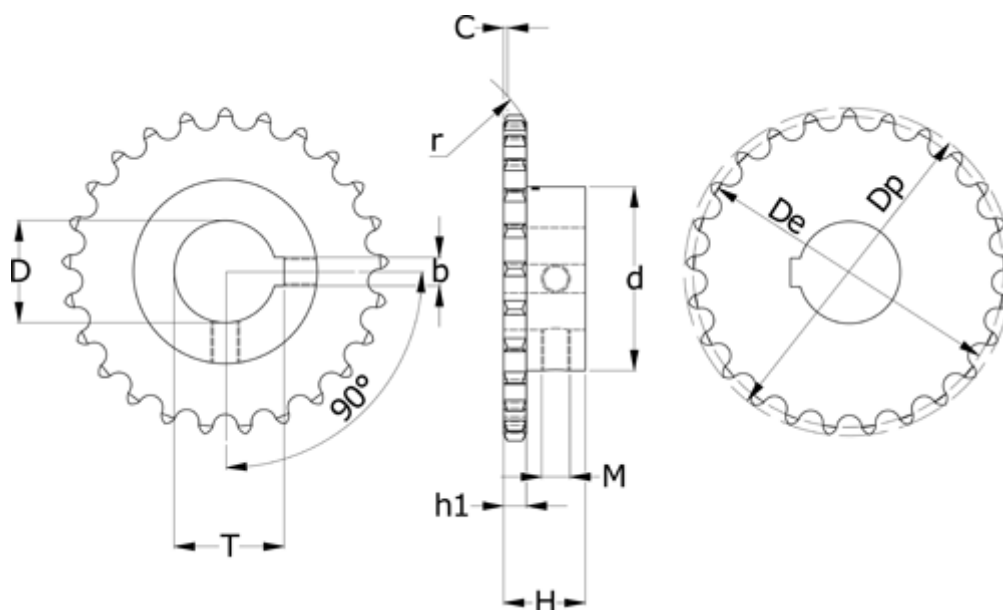

Varenummer: 616011003019012
 Beskrivelse: Navhjul 06 B-1 Z=19 simplex
 boring 12H7 med not

Mål

Antal tænder = 19	h1 = 5.3
b = 4	M = M3
C = 1	Pitch = 9.525
d = 45	r = 10
D = 12	t = 13.8
De = 57.87	
Dp = 61.3	
H = 28	